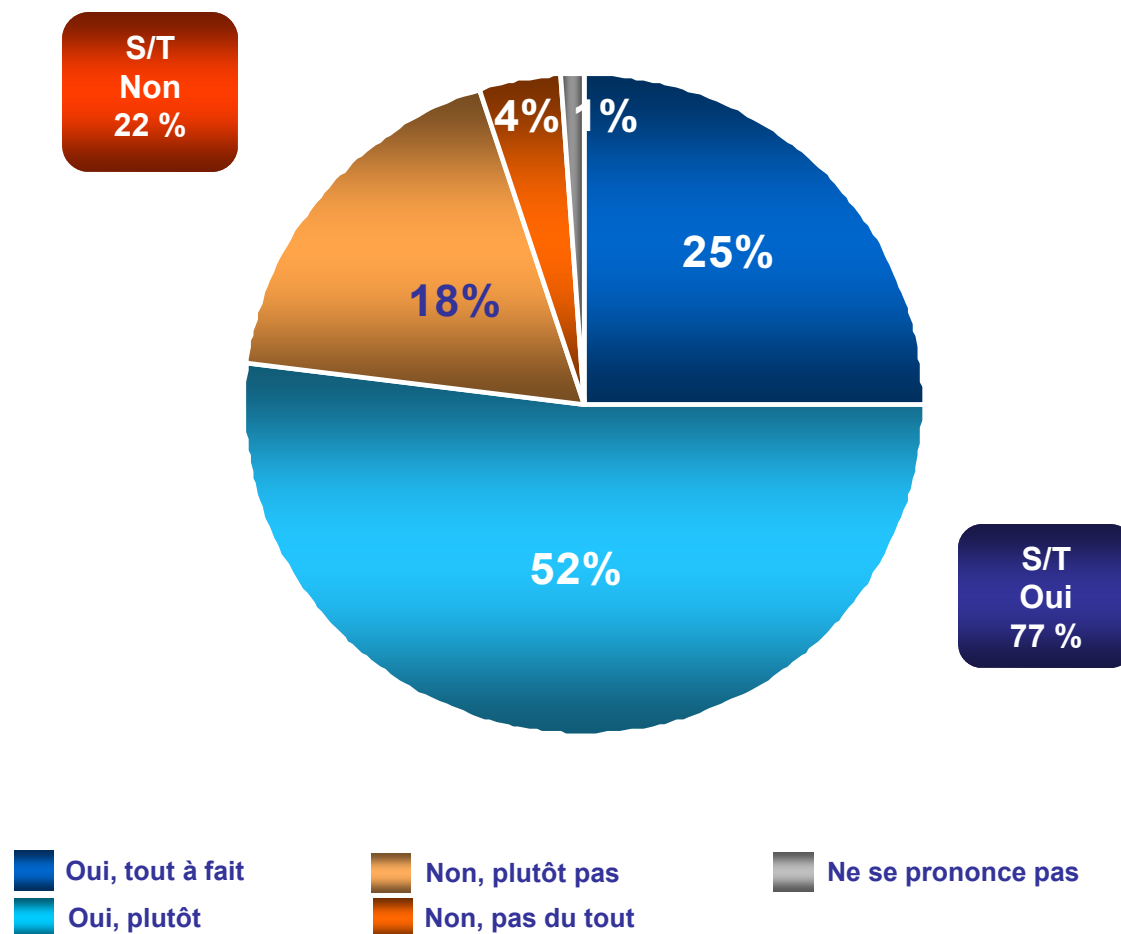

La perception de la performance de l'industrie française

Question : L'industrie française est-elle, selon vous, performante ?