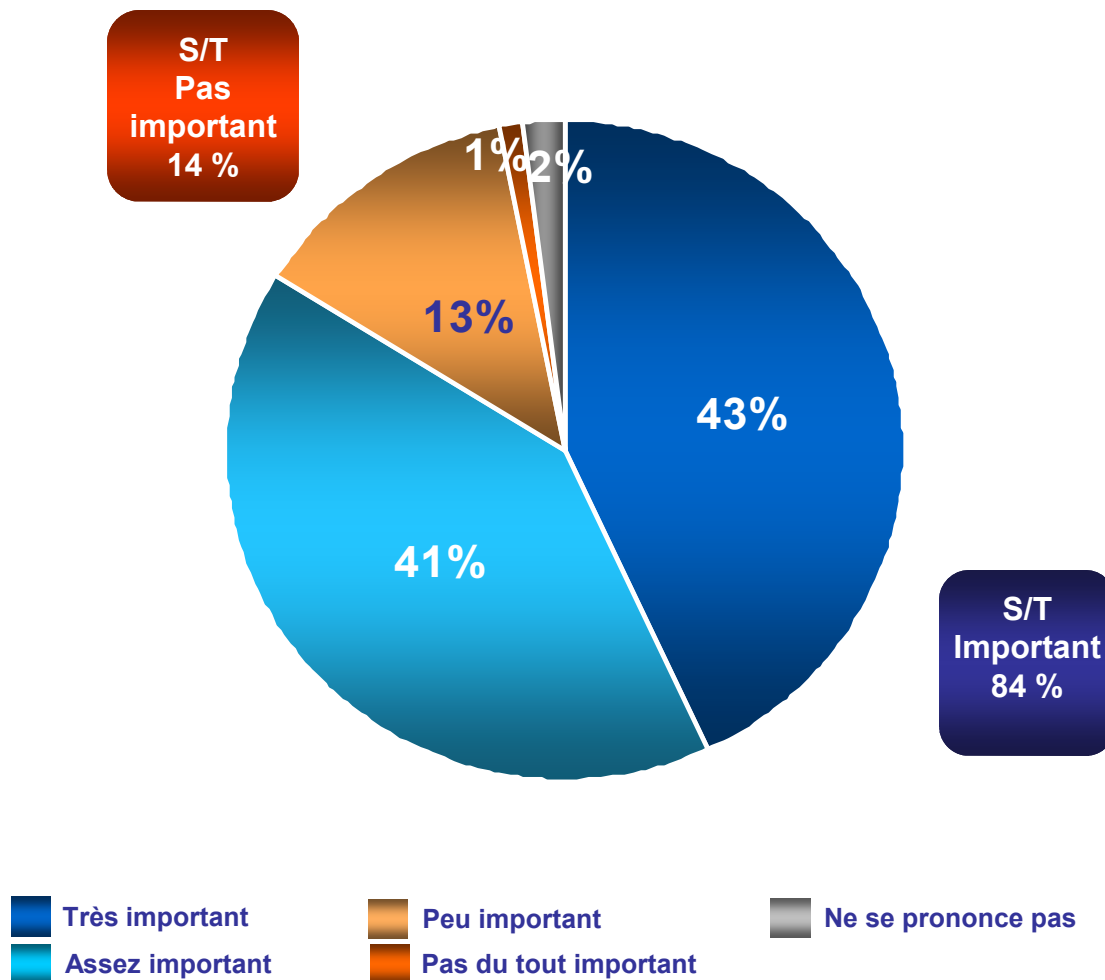

Ipsos Public Affairs

The Social Research and Corporate Reputation Specialists

Les Français et l'industrie

Mars 2011

Nobody's Unpredictable

Fiche technique

- Sondage effectué pour :** Le ministère de l'Economie, des Finances et de l'Industrie
- Echantillon :** 958 personnes, constituant un échantillon national représentatif de la population française âgée de 18 ans et plus.
- Date du terrain :** Du 18 au 19 mars 2011.
- Méthode :** Echantillon représentatif de la population française interrogé par téléphone.
Méthode des quotas : sexe, âge, profession du chef de famille, catégorie d'agglomération et région.

Ipsos Public Affairs

The Social Research and Corporate Reputation Specialists

RÉSULTATS DE L'ENQUÊTE

L'importance du secteur de l'industrie dans l'économie française

Question : Estimez-vous que le rôle de l'industrie dans l'économie française est ?