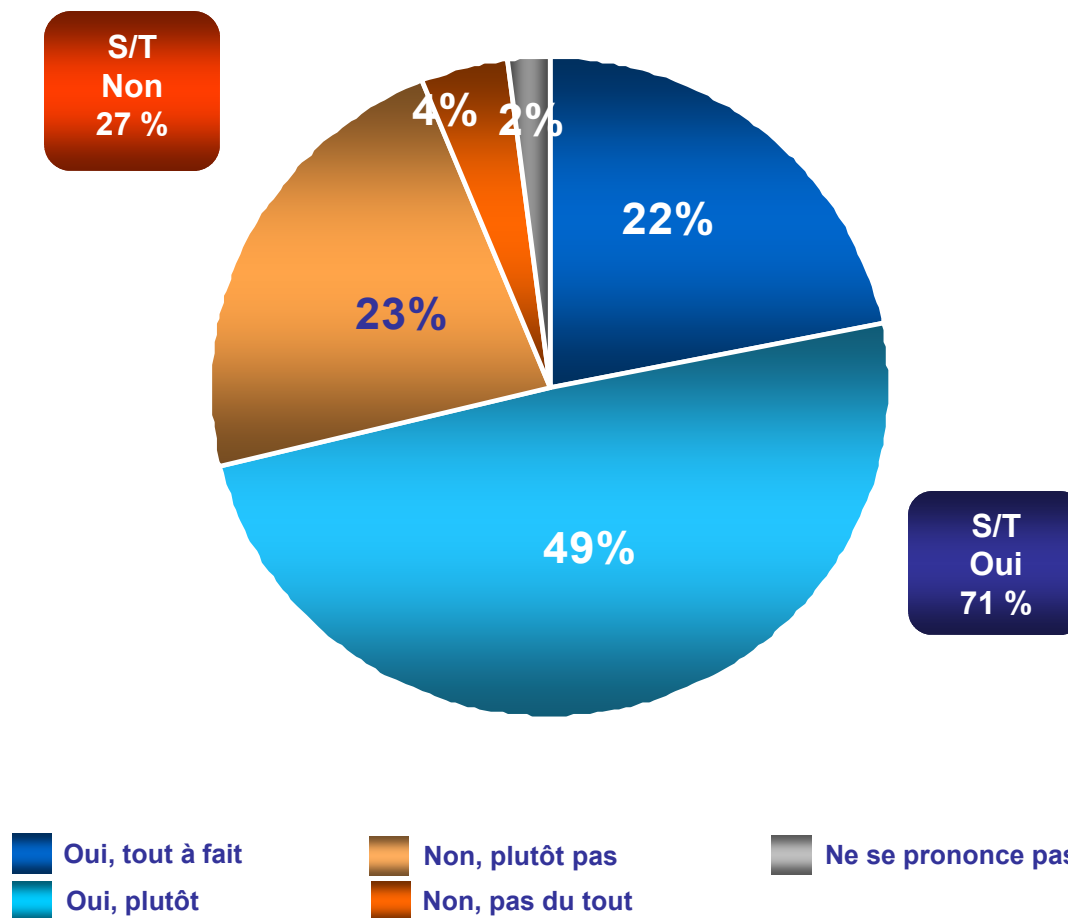

La perception de la France comme puissance industrielle

Question : La France est-elle une puissance industrielle ?